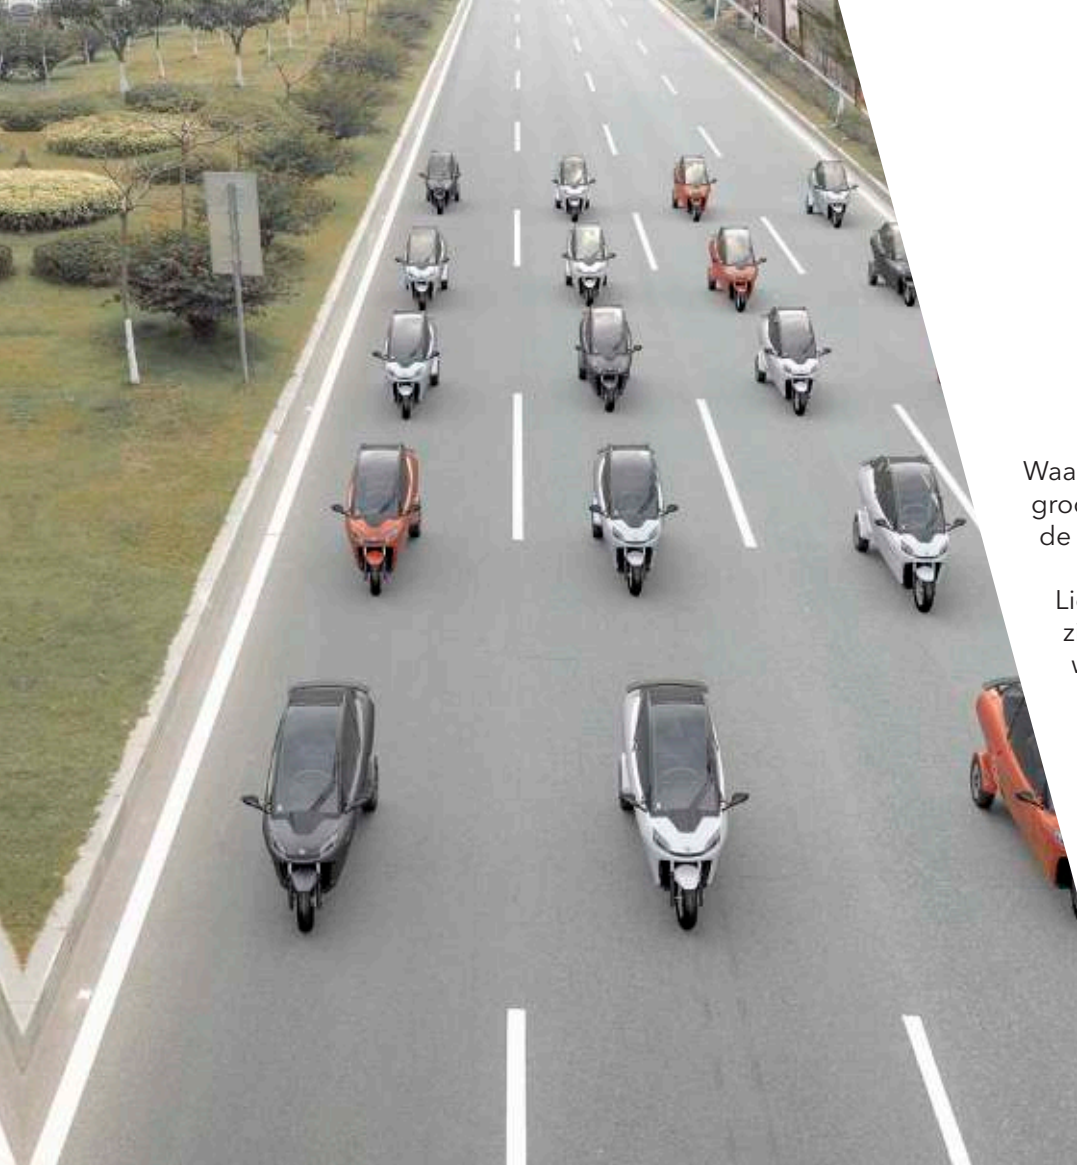

BROCHURE

CARVER

Steden blijven groeien en zijn drukker dan ooit. Er rijden steeds meer grote auto's op de weg. Zware voertuigen zijn één van de grootste bronnen met een verhoogde CO2-uitstoot.

De stad heeft minder ruimte, toch rijden veel mensen elke dag alleen in een auto. Dit veroorzaakt veel parkeerproblemen en verkeersopstoppingen.

2 TON STAAL
VOOR 1 PERSOON

Waarom heb je 2 ton staal nodig om het grootste deel van de tijd met 1 persoon de weg op te gaan?

Lichtgewicht, compact en elektrisch zijn de ingrediënten om de stad weer leefbaar en 100% emissievrij te maken.